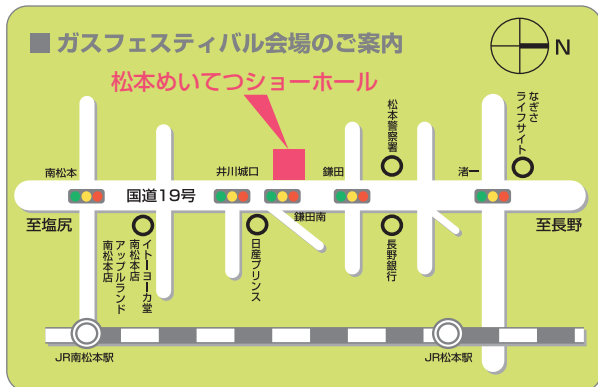

ガスファンヒーター

床暖房

ミストサウナ

ECOeyes

とき 10月17日(土)▶18日(日)

17日(土) 9:00~18:00 18日(日) 9:00~16:00

※18日(日)は16:00終了となります。
お早めにお出掛けください。

ところ 松本めいてつショーホール

松本市鎌田2-8-10

※国道19号線 鎌田南交差点前

※JR松本駅より車で5分、無料駐車場あり

抽選会

★ご招待状封筒をお持ち下さい。
抽選でもれなく記念品をプレゼント
いたします。

特賞

電動アシスト自転車
(リチウムイオン
バッテリー)

1等